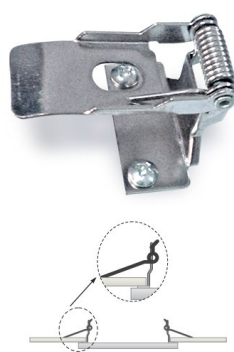

SQLED

LED stropní svítidlo je určeno pro osvětlení interiérů. Robustní hliníkové těleso zajišťuje dokonalý odvod tepla. Použité optické prvky jsou vyrobeny z PMMA desek. Instalace je určena do kazetových podhledů 600x600 (s příslušenstvím lze použít do SDK, také jako přisazené LED svítidlo na stěnu/strop nebo zavěšené na lanka).

5
LET
ZÁRUKA

VYZTUŽENÁ KONSTRUKCE RŮZNÉ MOŽNOSTI INSTALACE ENERGETICKY ÚSPORNÉ ESTETICKÝ VZHLED

Rám pro přisazenou montáž

Klipy pro SDK montáž

Závěsná lanka

Kód	EAN	Typ	Barva rámu	W	Vstupní napětí	Frekvence napětí	lm	CRI	K	Provozní teplota	Použití	IP	Montáž	Váha	Rozměr (d x š x v)
10021	8594184930014	SQLED panel	bílá	36	220-240 V AC	50-60 Hz	3400	80	4000	0-55°C	vnitřní	44	V/P/SDK/Z*	2,15 kg	595x595x11 mm
10046	8594184930038	Hliníkový rám pro LED panel 600x600**	bílá												
10045	8594184930021	Sada klipů pro LED panely do SDK**													
10104	8594184930045	Závěsná lanka pro LED panely 600x600**													

* Montáž: vestavná, přisazená, do SDK, zavěšená; ** Toto příslušenství není součástí balení