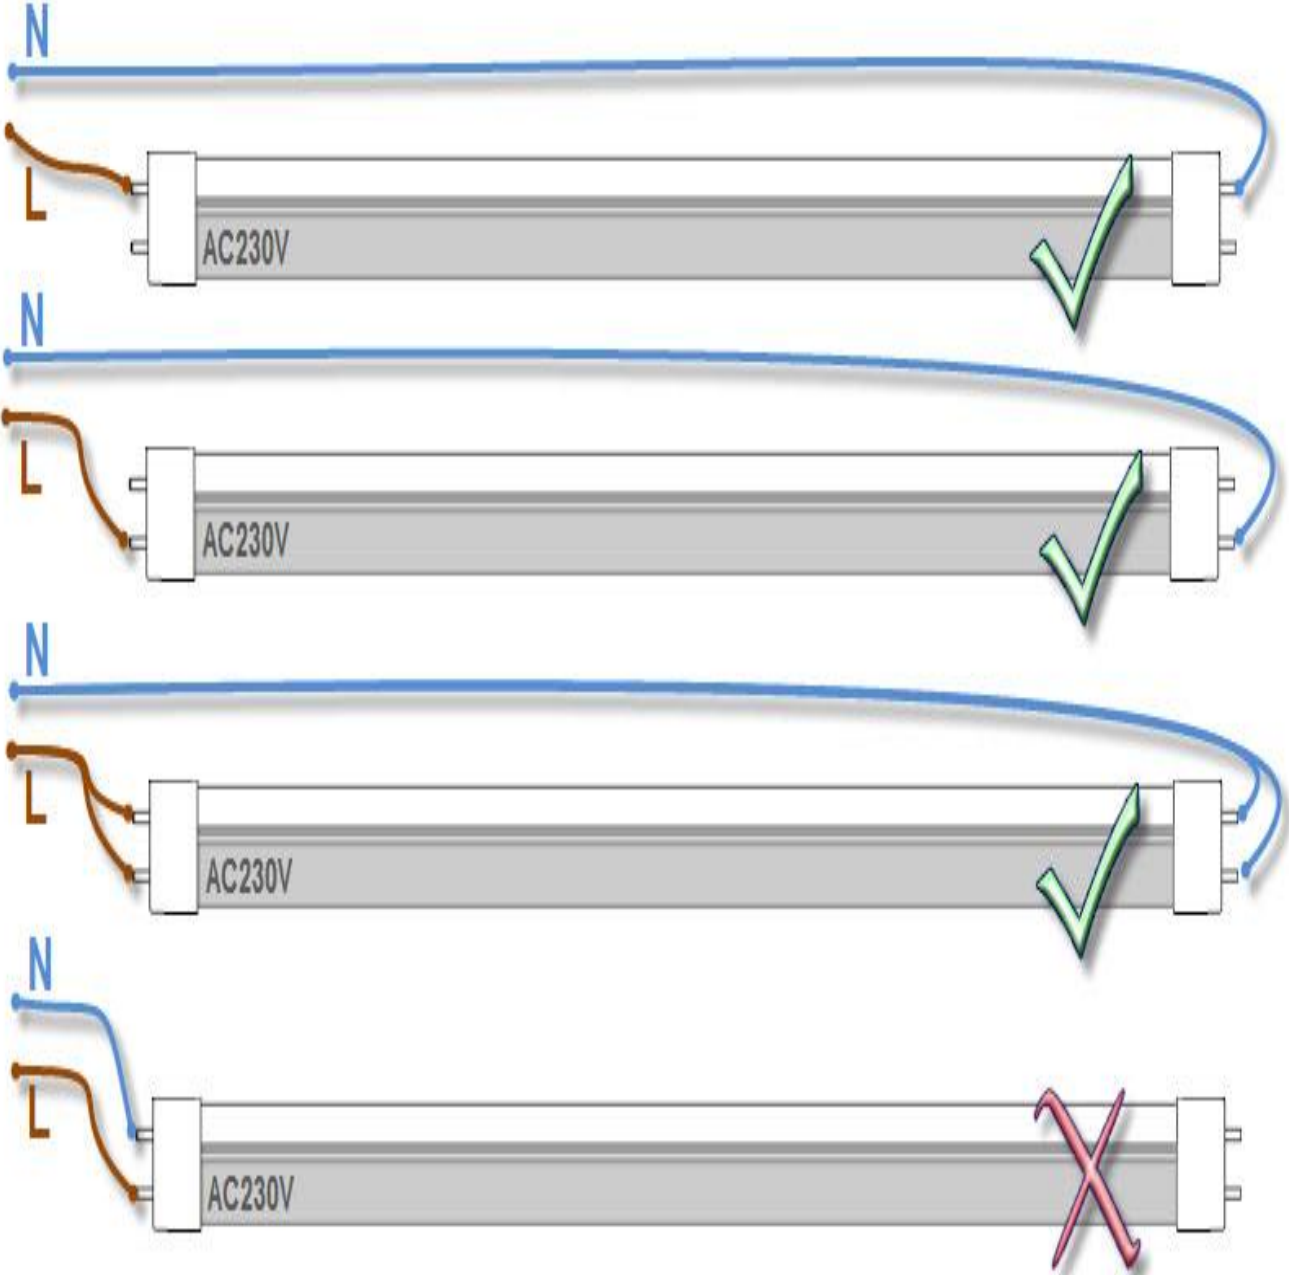

Jak zapojovat naše led trubice

Jak zapojovat naše led trubice