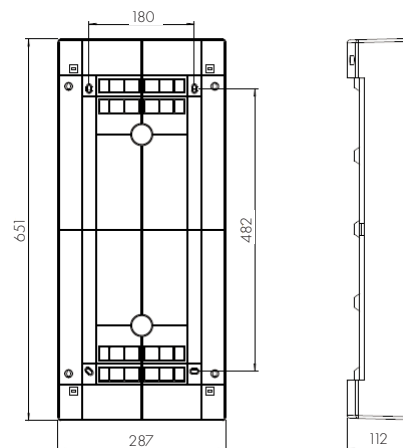

TECHNICKÁ DATA

Materiál:	ABS
Krytí:	IP 40
Třída ochrany:	II
Jmenovité napětí:	400 VAC
Teplota okolí:	-20°C až +70°C
Barva:	RAL 9010

ROZMĚRY

BK080100/150

BK080101/151

BK080104/154

BK080102/152

BK080103/153

BK080105/155

POPIS	ŠxVxH (mm)	EAN	DOSTUPNOST	STORE	OBJ. ČÍSLO
Nástěnné s transparentními plastovými dveřmi					
1-řadá 4TE	215x263x112	9004840521313			BK080100
1-řadá 8TE	287x236x112	9004840466720			BK080101
1-řadá 18TE	396x236x112	9004840527407			BK080104
2-řadá 24TE	287x361x112	9004840466737			BK080102
2-řadá 36TE	396x361x112	9004840668018			BK080106
3-řadá 36TE	287x482x112	9004840466751			BK080103
4-řadá 48TE	287x651x112	9004840614923			BK080105
3-řadá 54TE	396x526x112	9004840782141			BK080107

Nástěnné s plnými plastovými dveřmi

1-řadá 4TE	215x263x112	9004840521320			BK080150
1-řadá 8TE	287x236x112	9004840493351			BK080151
1-řadá 18TE	396x236x112	9004840527391			BK080154
2-řadá 24TE	287x361x112	9004840493368			BK080152
2-řadá 36TE	396x361x112	9004840668025			BK080156
3-řadá 36TE	287x482x112	9004840493375			BK080153
4-řadá 48TE	287x651x112	9004840614930			BK080155
3-řadá 54TE	396x526x112	9004840782158			BK080157