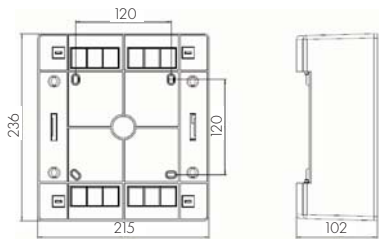

TECHNICKÁ DATA

Materiál:	ABS
Krytí:	IP 40
Třída ochrany:	II
Jmenovité napětí:	400 VAC
Teplota okolí:	-20°C až +70°C
Barva:	RAL 9010

ROZMĚRY

BK080100/150

BK080101/151

BK080104/154

BK080102/152

BK080103/153

BK080105/155

POPIS	ŠxVxH (mm)	EAN	DOSTUPNOST	STORE	OBJ. ČÍSLO
Nástěnné s transparentními plastovými dveřmi					
1-řadá 4TE	215x263x112	9004840521313			BK080100
1-řadá 8TE	287x236x112	9004840466720			BK080101
1-řadá 18TE	396x236x112	9004840527407			BK080104
2-řadá 24TE	287x361x112	9004840466737			BK080102
2-řadá 36TE	396x361x112	9004840668018			BK080106
3-řadá 36TE	287x482x112	9004840466751			BK080103
4-řadá 48TE	287x651x112	9004840614923			BK080105
3-řadá 54TE	396x526x112	9004840782141			BK080107

Nástěnné s plnými plastovými dveřmi

1-řadá 4TE	215x263x112	9004840521320			BK080150
1-řadá 8TE	287x236x112	9004840493351			BK080151
1-řadá 18TE	396x236x112	9004840527391			BK080154
2-řadá 24TE	287x361x112	9004840493368			BK080152
2-řadá 36TE	396x361x112	9004840668025			BK080156
3-řadá 36TE	287x482x112	9004840493375			BK080153
4-řadá 48TE	287x651x112	9004840614930			BK080155
3-řadá 54TE	396x526x112	9004840782158			BK080157