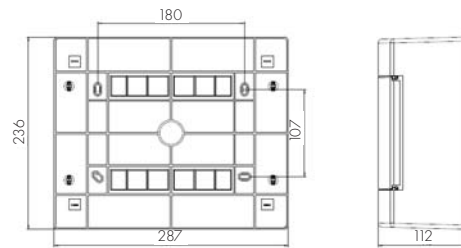

TECHNICKÁ DATA

Materiál:	ABS
Krytí:	IP 40
Třída ochrany:	II
Jmenovité napětí:	400 VAC
Teplota okolí:	-20°C až +70°C
Barva:	RAL 9010

ROZMĚRY

BK080100/150

BK080101/151

BK080104/154

BK080102/152

BK080103/153

BK080105/155

POPIS	ŠxVxH (mm)	EAN	DOSTUPNOST	STORE	OBJ. ČÍSLO
Nástěnné s transparentními plastovými dveřmi					
1-řadá 4TE	215x263x112	9004840521313			BK080100
1-řadá 8TE	287x236x112	9004840466720			BK080101
1-řadá 18TE	396x236x112	9004840527407			BK080104
2-řadá 24TE	287x361x112	9004840466737			BK080102
2-řadá 36TE	396x361x112	9004840668018			BK080106
3-řadá 36TE	287x482x112	9004840466751			BK080103
4-řadá 48TE	287x651x112	9004840614923			BK080105
3-řadá 54TE	396x526x112	9004840782141			BK080107

Nástěnné s plnými plastovými dveřmi

1-řadá 4TE	215x263x112	9004840521320			BK080150
1-řadá 8TE	287x236x112	9004840493351			BK080151
1-řadá 18TE	396x236x112	9004840527391			BK080154
2-řadá 24TE	287x361x112	9004840493368			BK080152
2-řadá 36TE	396x361x112	9004840668025			BK080156
3-řadá 36TE	287x482x112	9004840493375			BK080153
4-řadá 48TE	287x651x112	9004840614930			BK080155
3-řadá 54TE	396x526x112	9004840782158			BK080157