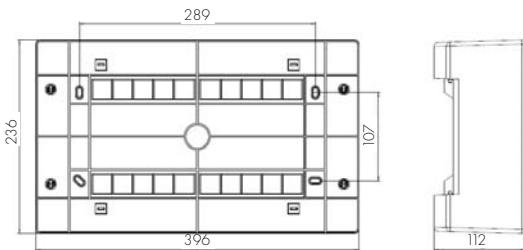

TECHNICKÁ DATA

Materiál:	ABS
Krytí:	IP 40
Třída ochrany:	II
Jmenovité napětí:	400 VAC
Teplota okolí:	-20°C až +70°C
Barva:	RAL 9010

ROZMĚRY

BK080100/150

BK080101/151

BK080104/154

BK080102/152

BK080103/153

BK080105/155

POPIS	ŠxVxH (mm)	EAN	DOSTUPNOST	STORE	OBJ. ČÍSLO
Nástěnné s transparentními plastovými dveřmi					
1-řadá 4TE	215x263x112	9004840521313			BK080100
1-řadá 8TE	287x236x112	9004840466720			BK080101
1-řadá 18TE	396x236x112	9004840527407			BK080104
2-řadá 24TE	287x361x112	9004840466737			BK080102
2-řadá 36TE	396x361x112	9004840668018			BK080106
3-řadá 36TE	287x482x112	9004840466751			BK080103
4-řadá 48TE	287x651x112	9004840614923			BK080105
3-řadá 54TE	396x526x112	9004840782141			BK080107

Nástěnné s plnými plastovými dveřmi

1-řadá 4TE	215x263x112	9004840521320			BK080150
1-řadá 8TE	287x236x112	9004840493351			BK080151
1-řadá 18TE	396x236x112	9004840527391			BK080154
2-řadá 24TE	287x361x112	9004840493368			BK080152
2-řadá 36TE	396x361x112	9004840668025			BK080156
3-řadá 36TE	287x482x112	9004840493375			BK080153
4-řadá 48TE	287x651x112	9004840614930			BK080155
3-řadá 54TE	396x526x112	9004840782158			BK080157