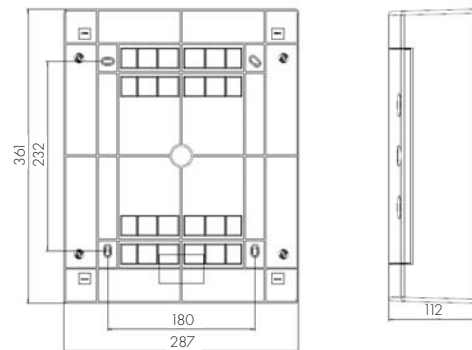

TECHNICKÁ DATA

Materiál:	ABS
Krytí:	IP 40
Třída ochrany:	II
Jmenovité napětí:	400 VAC
Teplota okolí:	-20°C až +70°C
Barva:	RAL 9010

ROZMĚRY

BK080100/150

BK080101/151

BK080104/154

BK080102/152

BK080103/153

BK080105/155

POPIS	ŠxVxH (mm)	EAN	DOSTUPNOST	STORE	OBJ. ČÍSLO
Nástěnné s transparentními plastovými dveřmi					
1-řadá 4TE	215x263x112	9004840521313			BK080100
1-řadá 8TE	287x236x112	9004840466720			BK080101
1-řadá 18TE	396x236x112	9004840527407			BK080104
2-řadá 24TE	287x361x112	9004840466737			BK080102
2-řadá 36TE	396x361x112	9004840668018			BK080106
3-řadá 36TE	287x482x112	9004840466751			BK080103
4-řadá 48TE	287x651x112	9004840614923			BK080105
3-řadá 54TE	396x526x112	9004840782141			BK080107

Nástěnné s plnými plastovými dveřmi

1-řadá 4TE	215x263x112	9004840521320			BK080150
1-řadá 8TE	287x236x112	9004840493351			BK080151
1-řadá 18TE	396x236x112	9004840527391			BK080154
2-řadá 24TE	287x361x112	9004840493368			BK080152
2-řadá 36TE	396x361x112	9004840668025			BK080156
3-řadá 36TE	287x482x112	9004840493375			BK080153
4-řadá 48TE	287x651x112	9004840614930			BK080155
3-řadá 54TE	396x526x112	9004840782158			BK080157