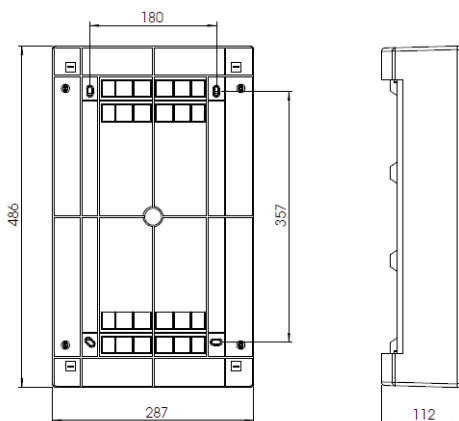

TECHNICKÁ DATA

Materiál:	ABS
Krytí:	IP 40
Třída ochrany:	II
Jmenovité napětí:	400 VAC
Teplota okolí:	-20°C až +70°C
Barva:	RAL 9010

ROZMĚRY

BK080100/150

BK080101/151

BK080104/154

BK080102/152

BK080103/153

BK080105/155

POPIS	ŠxVxH (mm)	EAN	DOSTUPNOST	STORE	OBJ. ČÍSLO
Nástěnné s transparentními plastovými dveřmi					
1-řadá 4TE	215x263x112	9004840521313			BK080100
1-řadá 8TE	287x236x112	9004840466720			BK080101
1-řadá 18TE	396x236x112	9004840527407			BK080104
2-řadá 24TE	287x361x112	9004840466737			BK080102
2-řadá 36TE	396x361x112	9004840668018			BK080106
3-řadá 36TE	287x482x112	9004840466751			BK080103
4-řadá 48TE	287x651x112	9004840614923			BK080105
3-řadá 54TE	396x526x112	9004840782141			BK080107

Nástěnné s plnými plastovými dveřmi

1-řadá 4TE	215x263x112	9004840521320			BK080150
1-řadá 8TE	287x236x112	9004840493351			BK080151
1-řadá 18TE	396x236x112	9004840527391			BK080154
2-řadá 24TE	287x361x112	9004840493368			BK080152
2-řadá 36TE	396x361x112	9004840668025			BK080156
3-řadá 36TE	287x482x112	9004840493375			BK080153
4-řadá 48TE	287x651x112	9004840614930			BK080155
3-řadá 54TE	396x526x112	9004840782158			BK080157